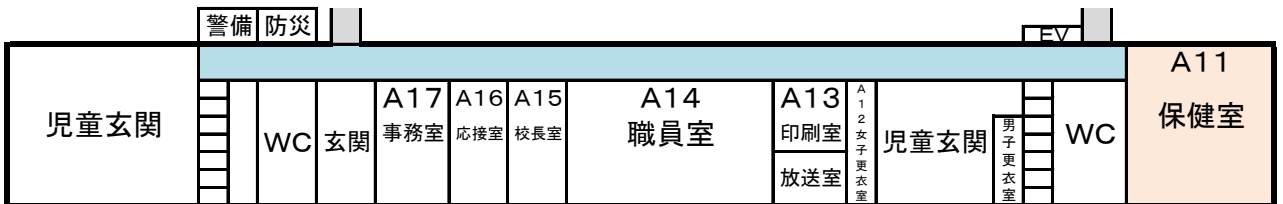

令和6年度 教室配置図

プール

西玄関・・・1・3・5年

東玄関・・・2・4・6年・たんぼぼ