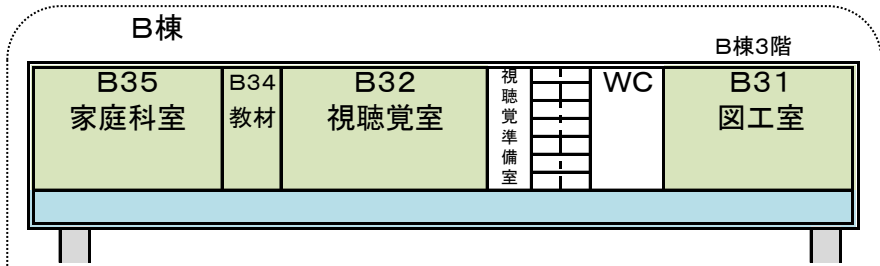

令和6年度 教室配置図

プール

西玄関・・・1・3・5年

東玄関・・・2・4・6年・たんぼぼ