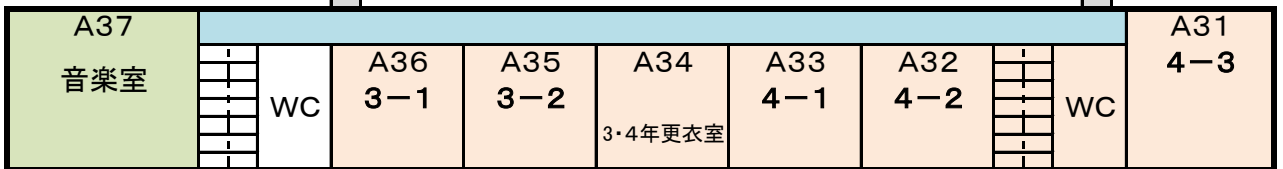

令和6年度 教室配置図

プール

西玄関・・・1・3・5年

東玄関・・・2・4・6年・たんぼぼ