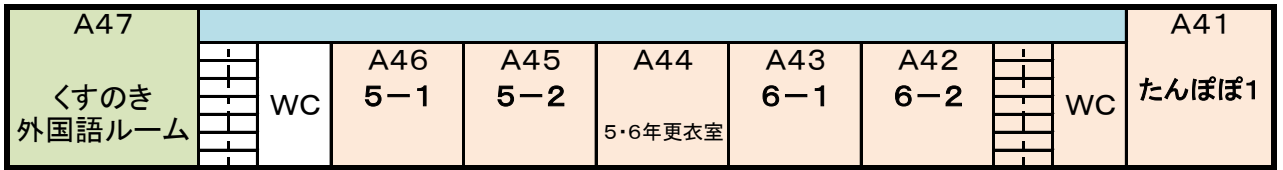

令和6年度 教室配置図

プール

西玄関・・・1・3・5年

東玄関・・・2・4・6年・たんぼぼ