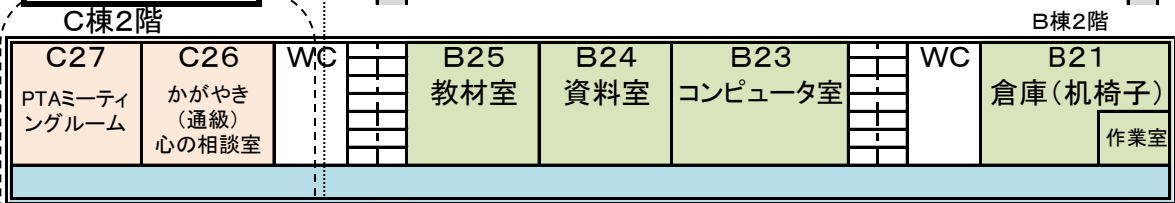

令和6年度 教室配置図

プール

西玄関・・・1・3・5年

東玄関・・・2・4・6年・たんぼぼ