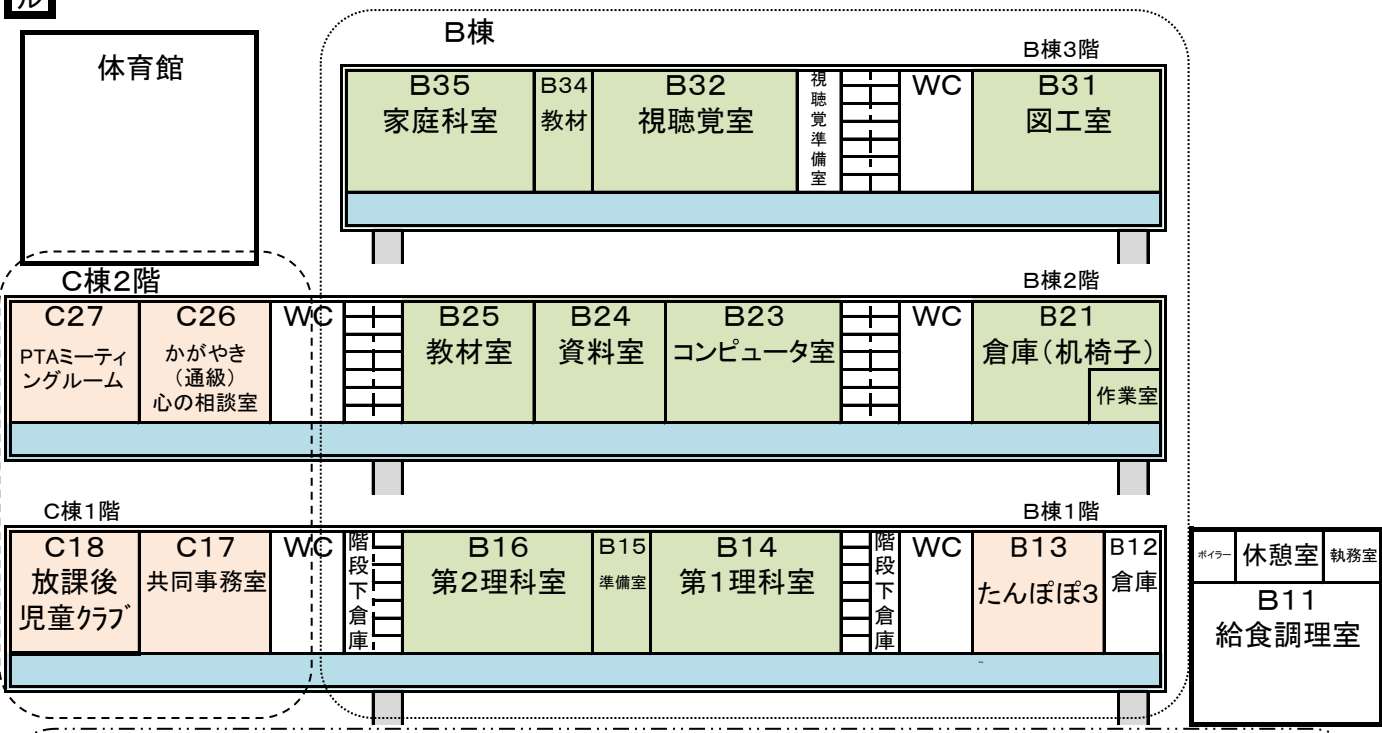

令和4年度 教室配置図

フル

西玄関・・・1・4・6年

東玄関・・・2・3・5年・たんぽぽ