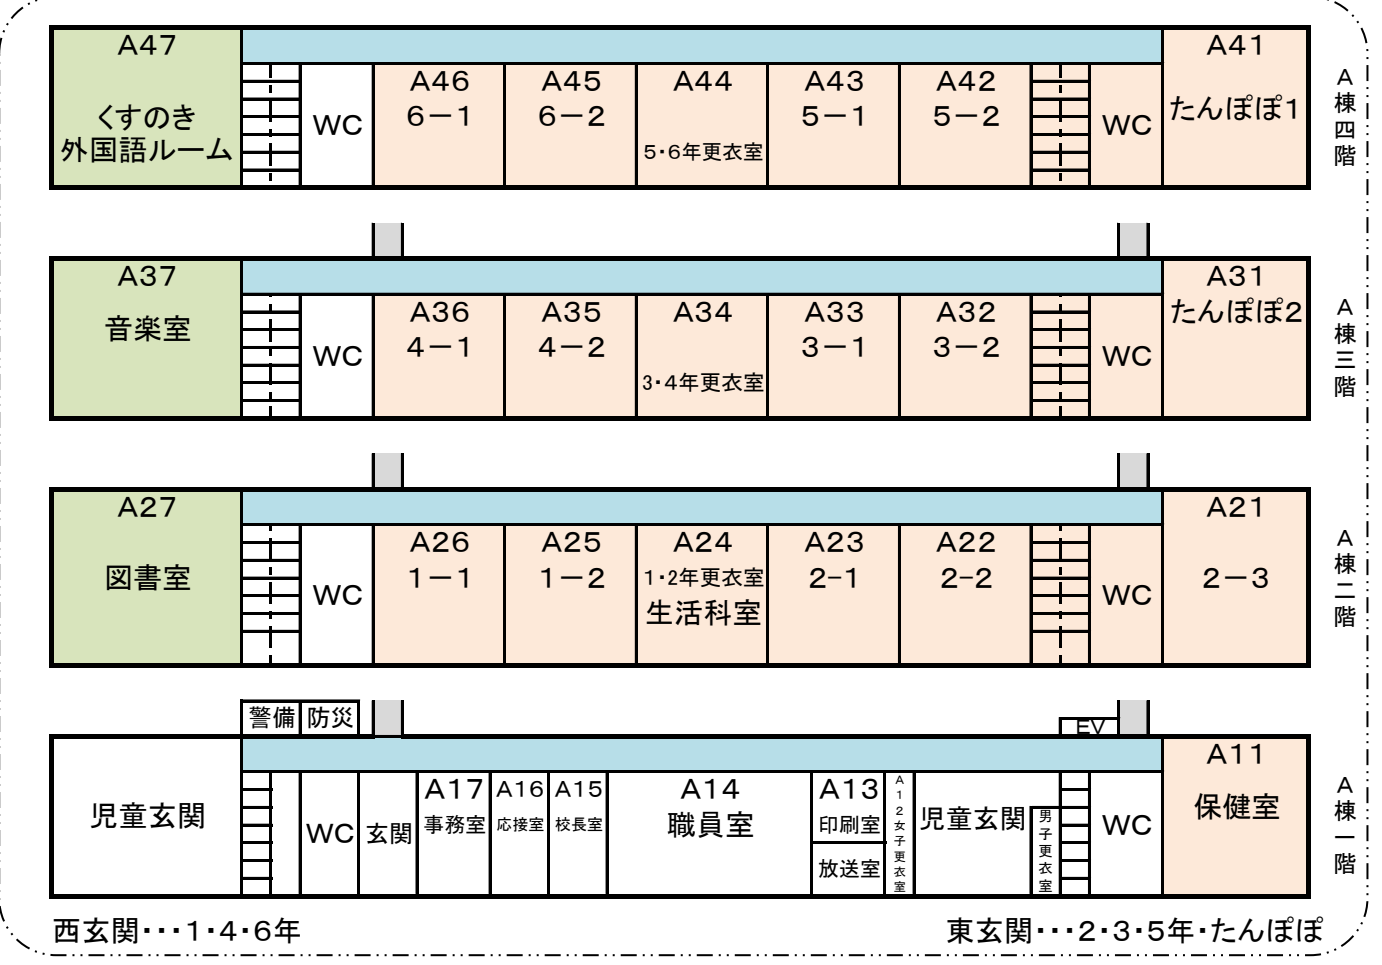

令和4年度 教室配置図

フル

西玄関・・・1・4・6年

東玄関・・・2・3・5年・たんぽぽ