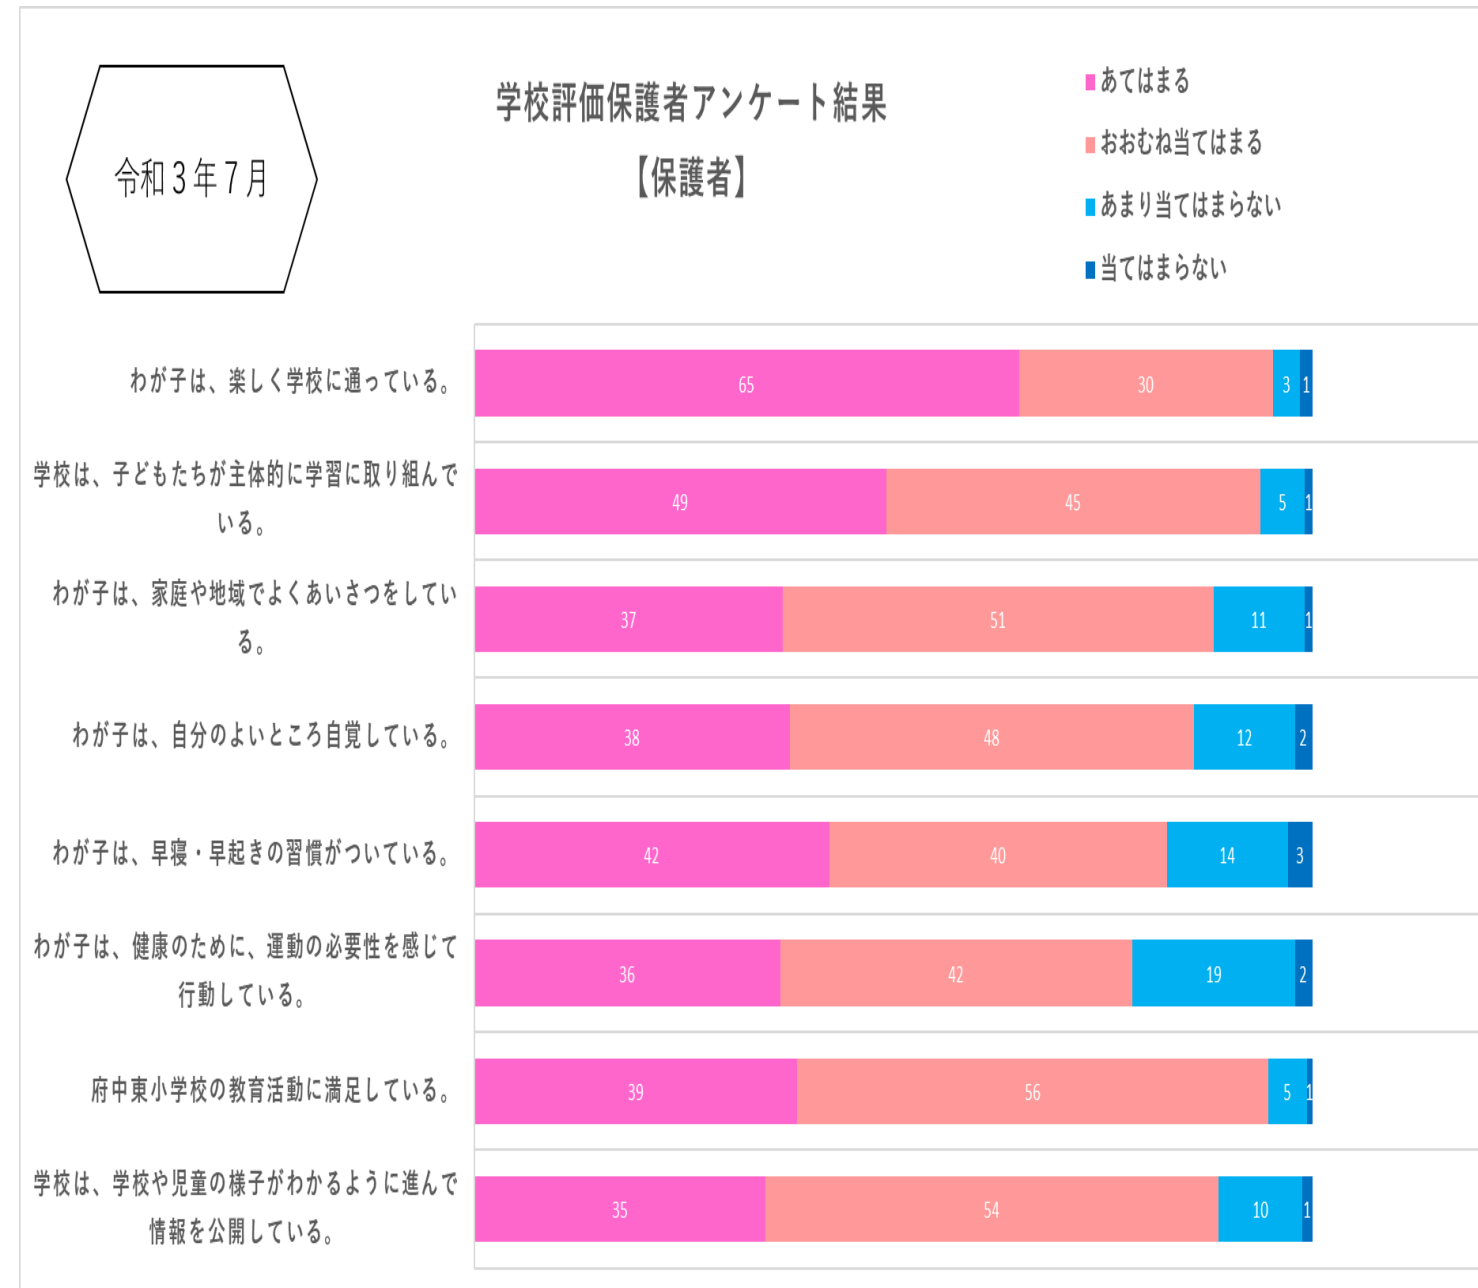

## 広島市水道局第45回児童生徒図画・ポスターコンクール学校特別賞を受賞!!

本校の4年生が上記のコンクールに多数応募し、優秀な作品が多かったので学校特別賞を受賞しました。900点以上の応募の中より36点が入賞し、本校から佳作2名、努力賞2名が選ばれました。8月20日から10月27日まで、広島市水道局基町庁舎1階ロビーに展示されています。おめでとうございます。

## 府中町「健康マイレージ制度」にご協力ください

児童や保護者の皆さんが健康づくりに取り組んでポイントを貯め、そのポイントをお子たちのために活用する制度です。貯まったポイントで一輪車等を購入したいと考えています。ポイントを寄付する団体に「府中東小学校・PTA」を選択し、ポイントカード(児童用と大人用)を提出してください。

## 学校評価 保護者アンケートについて

学校評価 保護者アンケートへのご協力ありがとうございました。昨年度と比較すると「主体的に学習に取り組んでいる。」「自分のよいところを自覚している。」「早寝、早起きの習慣がついている。」「運動の必要性を感じて行動している。」「府中東小学校の教育に満足している。」「学校や児童の様子がわかるように進んで情報を公開している。」については、「あてはまる」の割合が増えました。アンケートを基に2学期以降の取組の改善を行います。